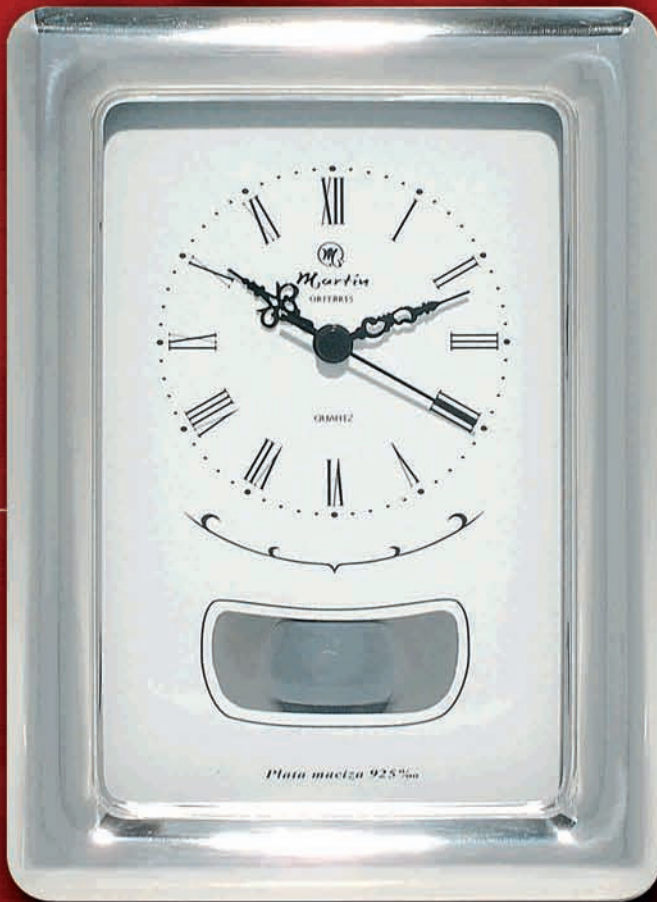

Portapinchos de Plata

REF. Medidas
2010105 - 13,5 cm

Juego de Pinchos REF. Unidades
2010110 - 1 Pincho
2010400 - 6 Pinchos
2010410 - 12 Pinchos

Marcavasos REF. Unidades
2010500 - Marcavasos
2010510 - 6 Marcavasos
2010520 - 12 Marcavasos