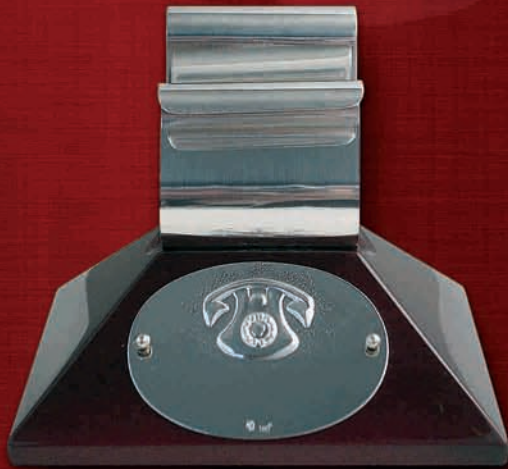

REF. Medidas
9009041 - 120 x 65 x 30 mm

Bola de cristal lisa REF. 9009020 - Medidas 10 x 8 cm
Bola lisa azul REF. 9009011 - Medidas 10 x 8 cm

Bola del mundo Azul REF. 9009012 - Medidas 8 x 10 cm
Bola del mundo transparente REF. 9009015 - Medidas 8 x 10 cm