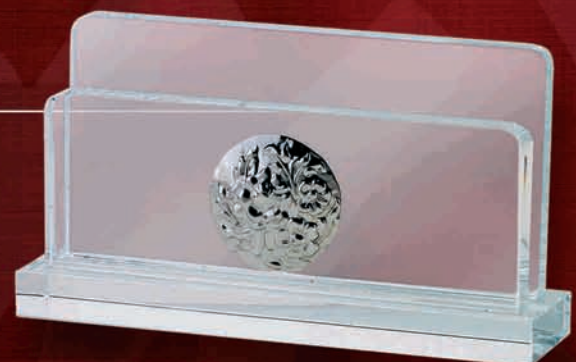

Tarjetero Cristal

REF. Medidas
9009041 - 120 x 65 x 30 mm