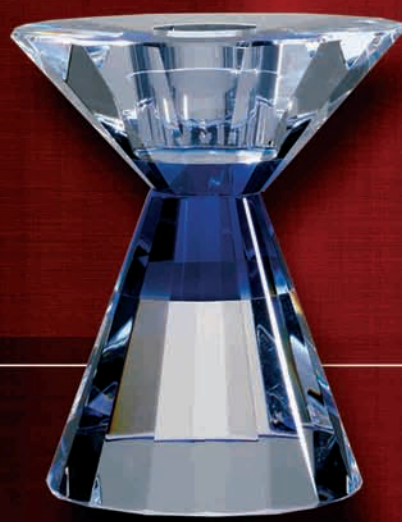

Candelero Azul

REF. Medidas
7050029 - 65 x 90 mm