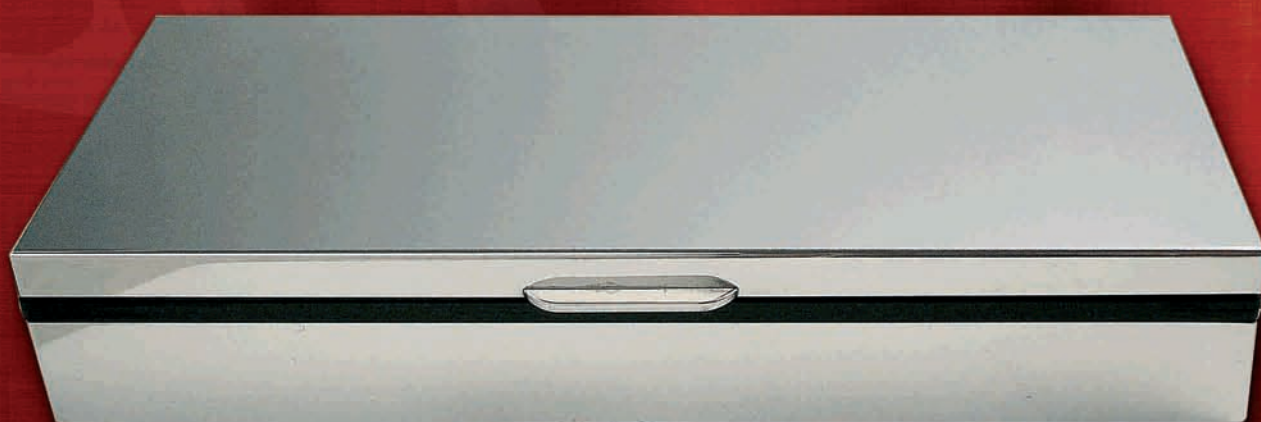

**Caja Plumier Lisa NEGRA
A.B.S.**

REF.

Medidas

0109050 - RM-195 - 195 x 80 x 32 mm