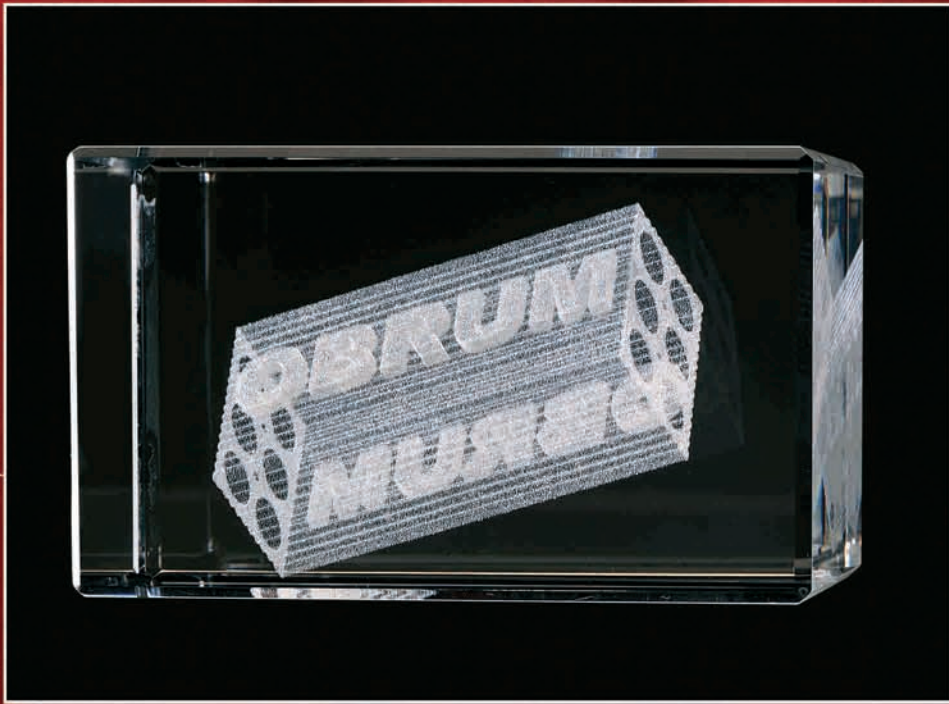

REF. Medidas
9007003 - Estuche 6 chupitos y botella

Abrecartas

REF. Medidas
7050031 - 22 cm

Pisapapeles Octogonal

REF. Medidas
7050036 - 10,2 x 7 cm

Libro cristal óptico

REF. Medidas
7050038 - 6 x 5 cm

Prisma en cristal óptico

REF. Medidas
7050050 - 5 x 5 x 8 cm

CRISTAL OPTICO PERSONALIZADO

PRISMA

REF.	Medidas
7050049	- 4 x 4 x 6 cm
7050050	- 5 x 5 x 8 cm
7050051	- 6 x 6 x 10 cm

Prisma en Cristal OPTICO grabado en 3 dimensiones, cantidad mínima 25 unidades.